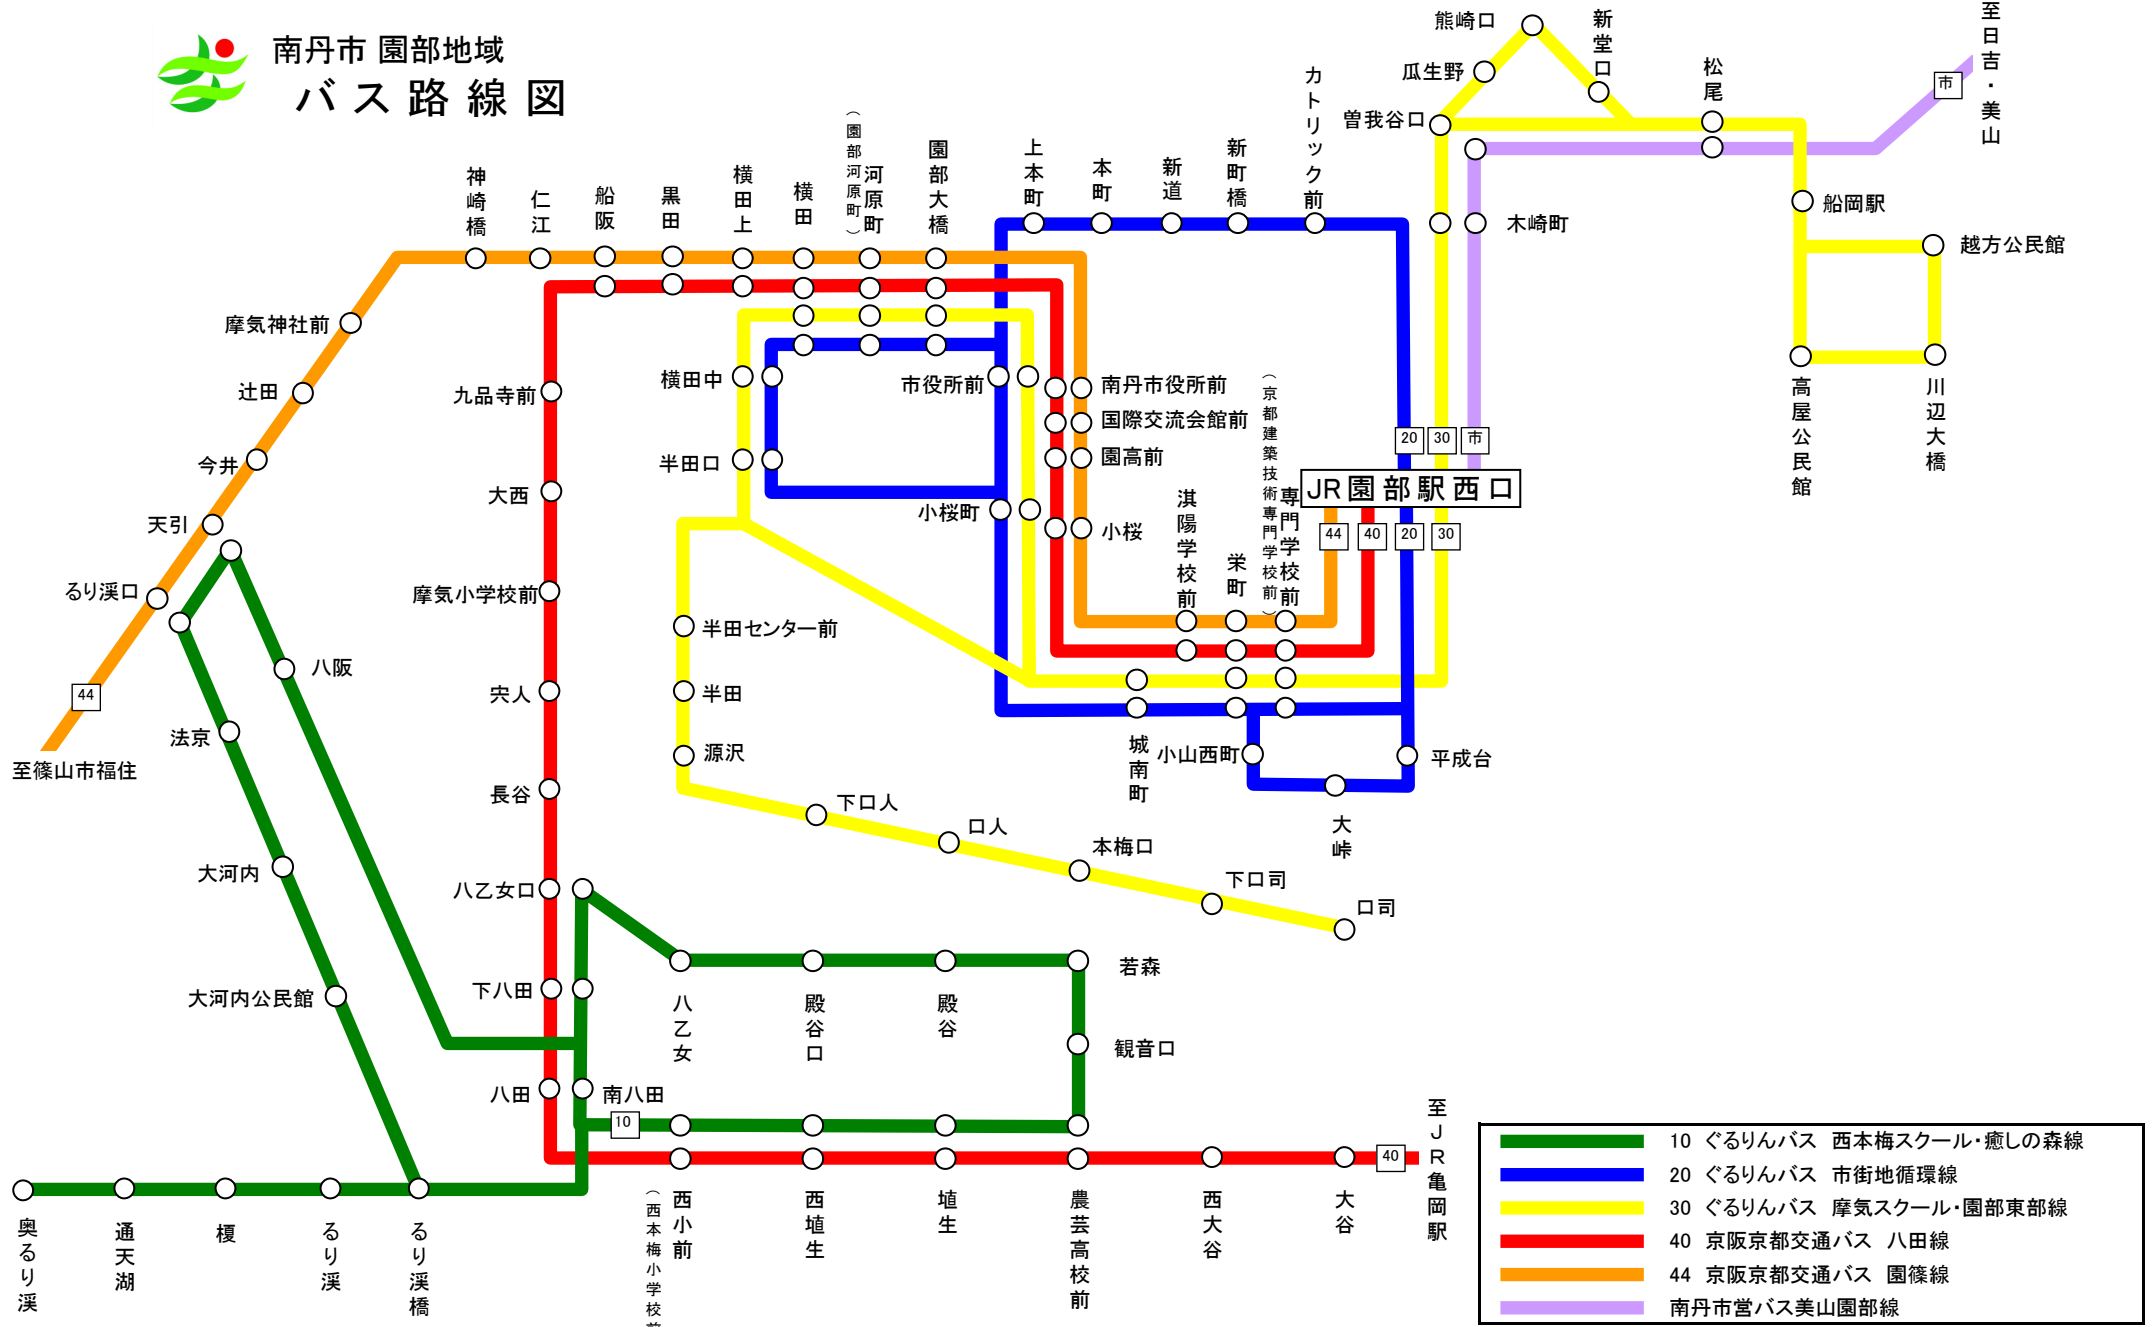

南丹市 園部地域 バス路線図

	10	ぐるりんバス 西本梅スクール・癒しの森線
	20	ぐるりんバス 市街地循環線
	30	ぐるりんバス 摩気スクール・園部東部線
	40	京阪京都交通バス 八田線
	44	京阪京都交通バス 園篠線
		南丹市営バス美山園部線

()は京阪京都交通のバス停名

路線図