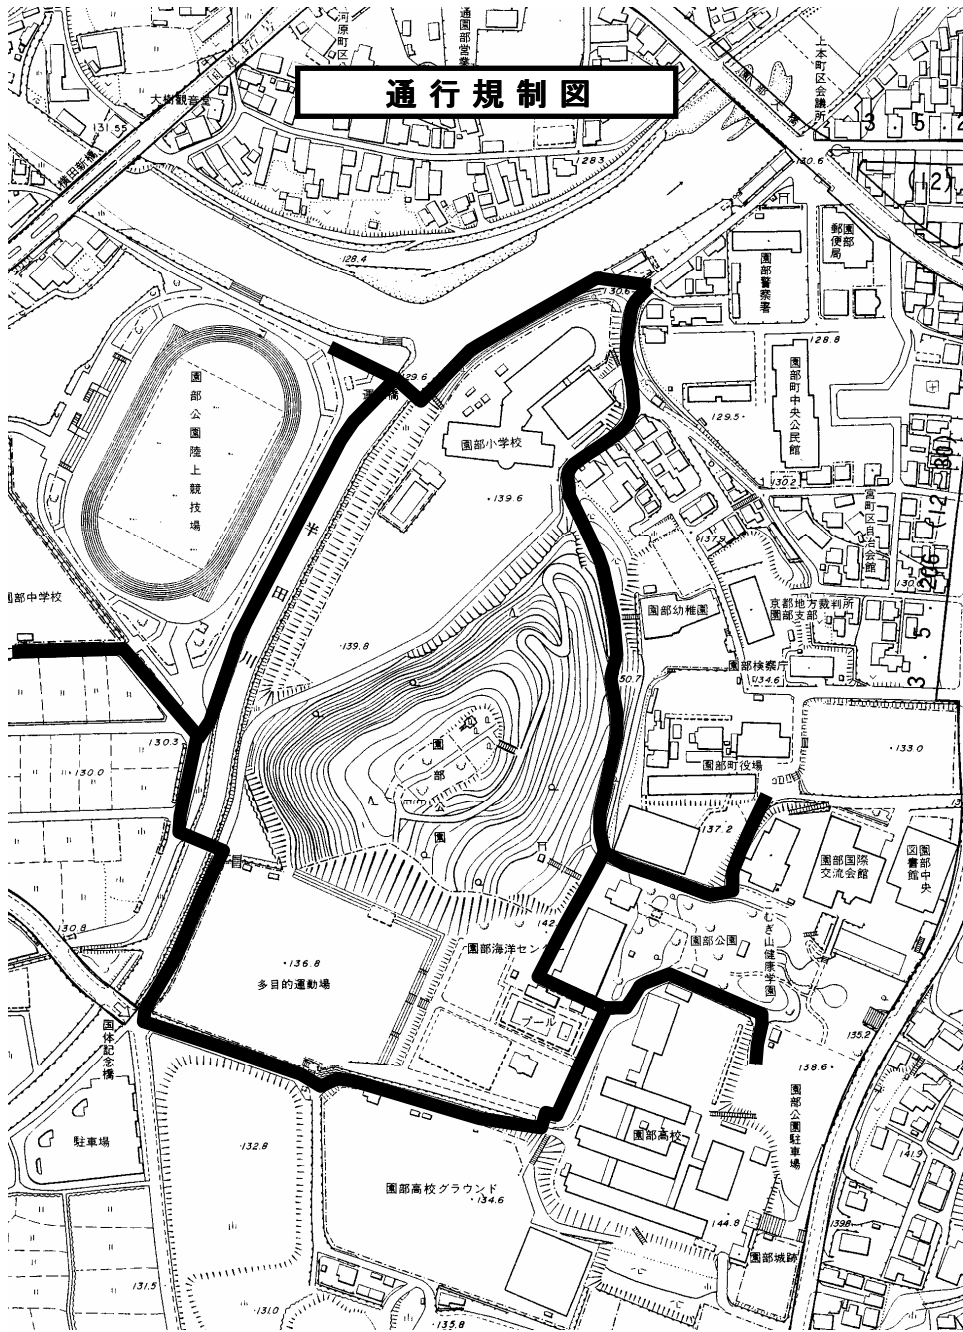

園部支所からのお知らせ

火災想定訓練のお知らせ

春季火災予防運動の一環として火災想定訓練を行います。

当日は、会場周辺道路を一部通行規制します。ご迷惑をお掛けいたしますが、ご理解とご協力をいただきますようお願いいたします。

- ●日 時 平成18年3月5日(日) 午前7時から10時
- ●場 所 園部公園一帯(こむぎ山周辺)
- ●内 容 こむぎ山を火点とした放水訓練等
- ●通行規制 園部公園周辺道路(上本町、小桜町、横田の一部)

◇問合せ先 南丹市消防団園部支団(事務局:園部支所地域総務課)
TEL) 68-0010

みんなおいでよ 子育てすこやかセンター

子育て健やかセンターは、子育てをされていて困ったことや、不安に思っていることを一緒に考えたり、子育てに関するさまざまな悩みに応じます。また親子が気軽に集い、遊びやふれあいを通じて、「親子の育ちの場」として多くの親子を支援します。ご都合に合わせてお気軽にお越しください。

ご利用のご案内

- ●開館日 月曜日から金曜日
  (定例の事業等がある場合はご利用いただけないことがあります。)
- ●時 間 午前9時～正午 午後1時～5時

<子育て総合相談・電話相談窓口>

子育てに関する悩みを一緒に考えます。お越しになった時にお気軽に声をかけてください。また電話での相談にも応じます。

◎電話 68-0082 ◎ファックス 68-2526

必要に応じて、臨床心理士による相談も受けられます。(月1回、要予約)

<3月の行事予定>

- 3月6日(月) 子育て広場(1～3歳児) …【パネルシアター】
  午前9時30分～11時30分
- 3月10日(金) 子育て広場(0歳児) …【絵本にふれよう!】
  午前10時～11時30分
- 3月14日(火) お話し会
  午前10時30分～11時
- 3月23日(木) 折り紙を楽しもう!
  午前10時30分～11時
- 3月27日(月) 子育て広場(1～3歳児)
  …ママ講座「子どもの食事について学ぼう④」～栄養士～
  午前9時30分～11時

◇ 問合せ先 南丹市子育てすこやかセンター TEL) 68-0082
合併により電話番号が変わっています。お間違いなく。