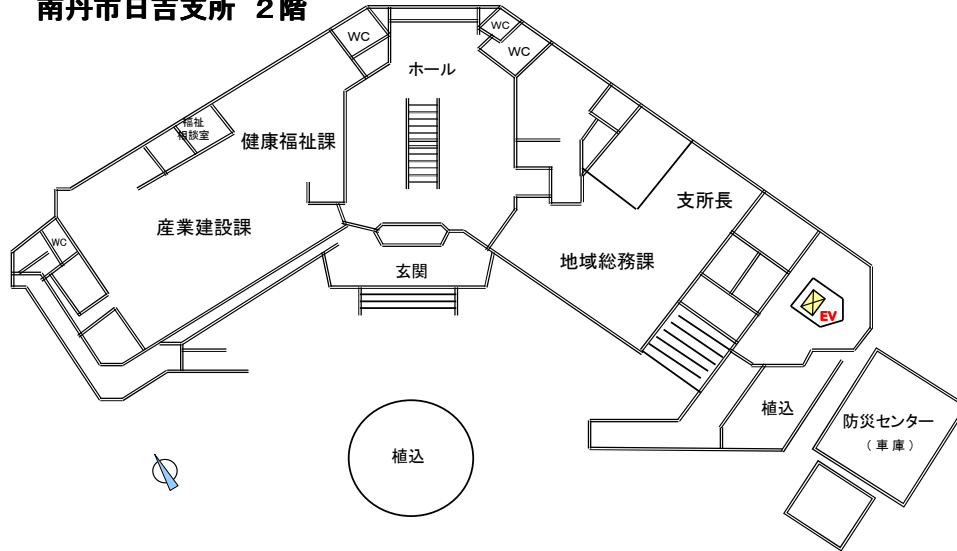

日吉支所 地域総務課事務室 移転のお知らせ

南丹市日吉支所は事務室を2階と3階に配置していましたが、住民サービス向上のため、6月28日から事務室をすべて2階にいたします。
ご迷惑をおかけすることがありますが、よろしくお願いいたします。

南丹市日吉支所 2階

◇問合せ先 日吉支所地域総務課 TEL 68-0030

子育て広場「こつぶっこ広場」のお知らせ

「こつぶっこ広場」では、0歳から保育所・幼稚園に入所・入園するまでの子どもとお母さん・お父さん・お家の人が集い、親子でいろいろな遊びを体験して交流を深めることを目的に、毎月1回いろいろな行事を行っています。7月は「水遊び」です。

- 日時 7月14日(水) 午前10時～11時30分
- 場所 南丹市日吉興風交流センター 保健相談所
- 内容 水遊び

◇問合せ先 南丹市子育てすこやかセンター TEL 68-0082

7月「なかよしサロン」のお知らせ

「なかよしサロン」は、親子で一緒に遊んだり、お友達と遊んだり、お母さんやお家の人は交流や情報交換をしたり、安心して子どもたちを遊ばせることのできる場所です。子育てすこやかセンター職員がおりますので、気軽に親子で遊びに来てください。

- 開催日 7月7日・14日・21日・28日の毎週水曜日
- 時間 午前10時～午後3時
- 場所 南丹市日吉興風交流センター 保健相談所
- その他 子育て広場「こつぶっこ広場」開催日(14日)は、広場終了後、なかよしサロンを開催します。

◇問合せ先 南丹市子育てすこやかセンター TEL 68-0082

7月ごみ収集日

ごみの区分	日程	地区
ビニールごみ	7月1日(木)	日吉町内全域
	7月22日(木)	
ペットボトル、紙パック、段ボール	7月14日(水)	日吉町内全域
ビン、ガラス、瀬戸物類	7月15日(木)	世木・胡麻地区
	7月16日(金)	五ヶ荘地区