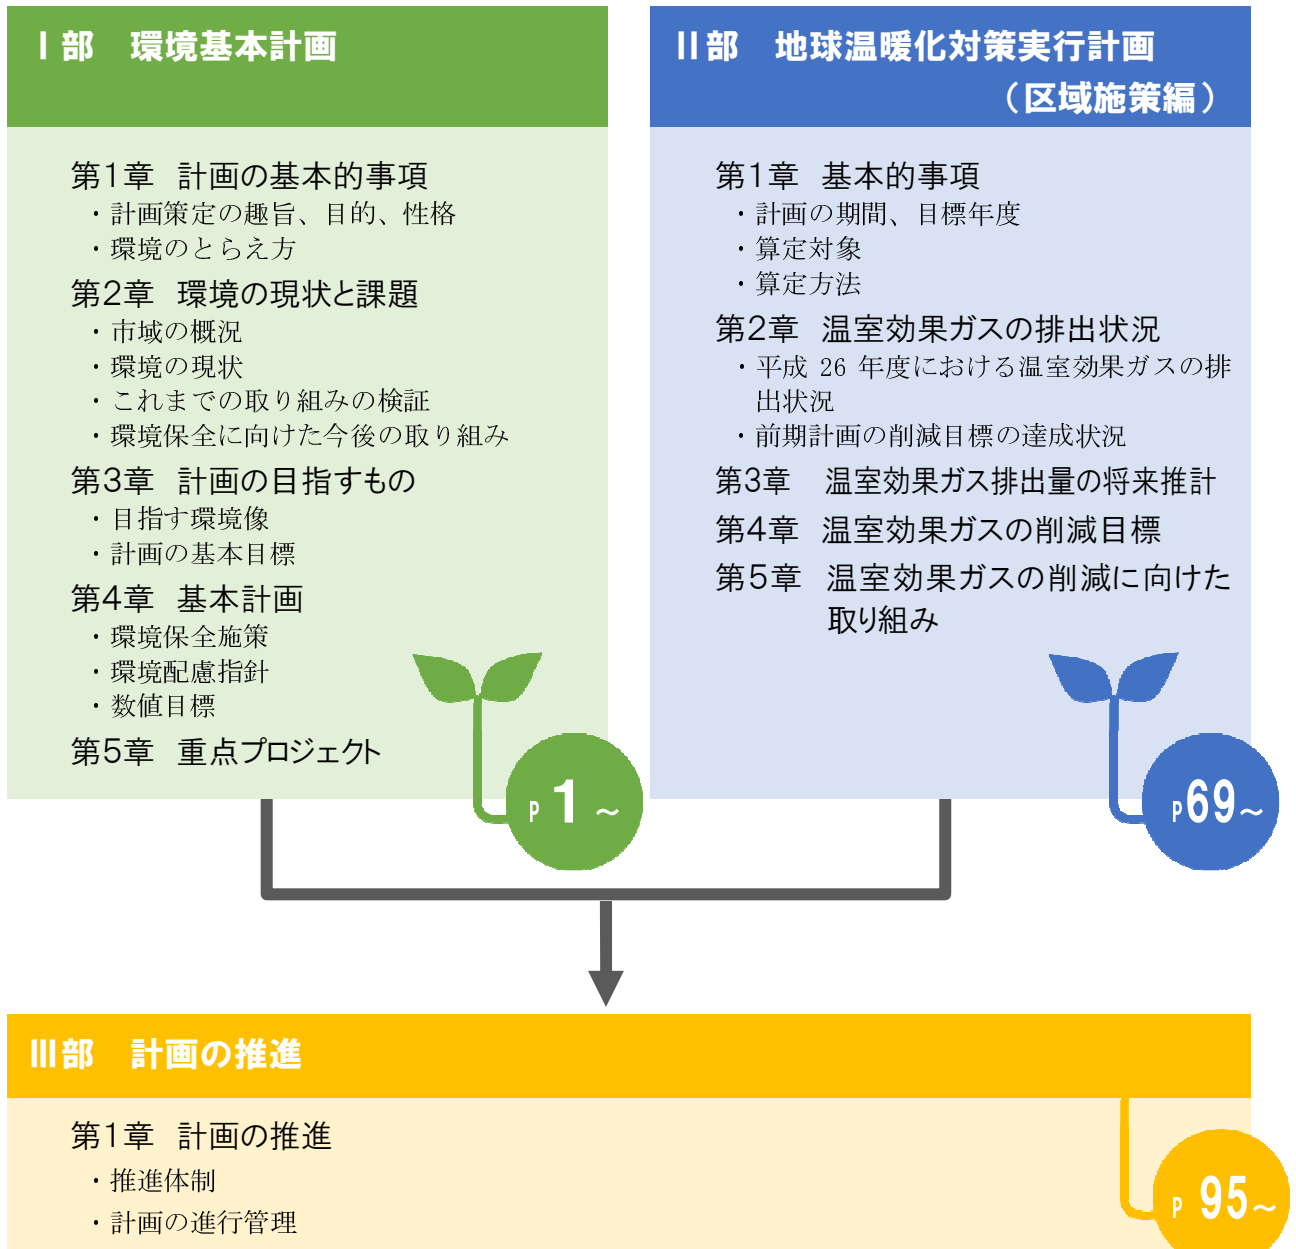

計画の構成について

南丹市環境基本計画（後期）（以下、「本計画」という。）は、環境基本計画と地球温暖化対策実行計画（区域施策編）に区分けして記載しており、双方に共通する事項（計画の推進）については、一つの部に取りまとめています。

計画は3部構成になっており、各部の構成は以下のとおりです。

計画の構成