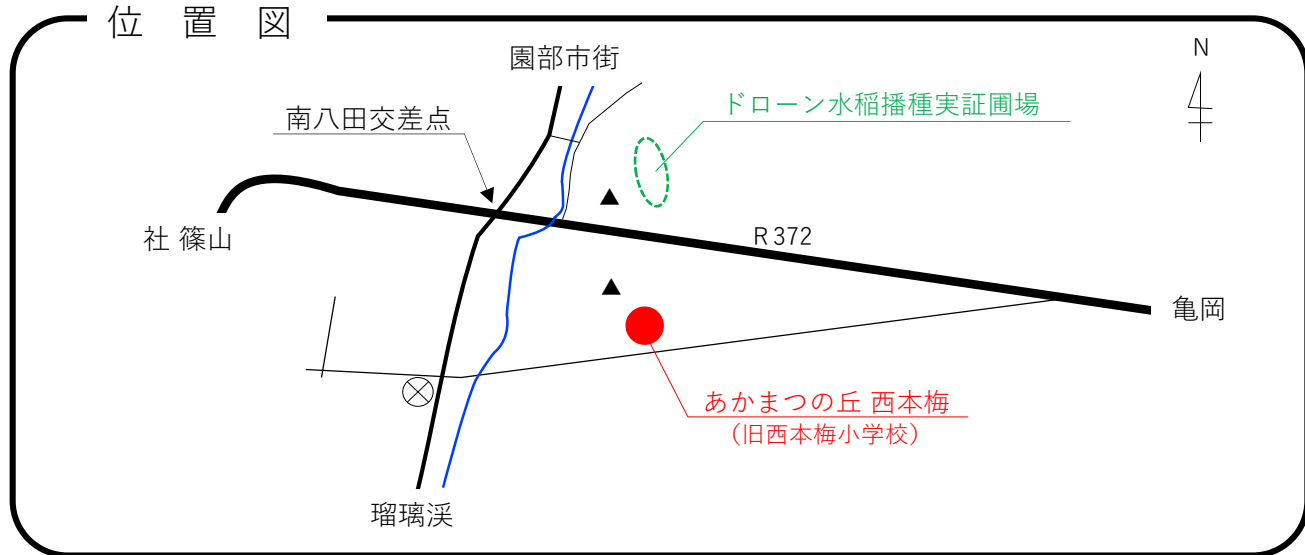

位置図

本リリースに関するお問い合わせ先
南丹市農林商工部農業推進課 担当：中島 TEL 0771-68-0060