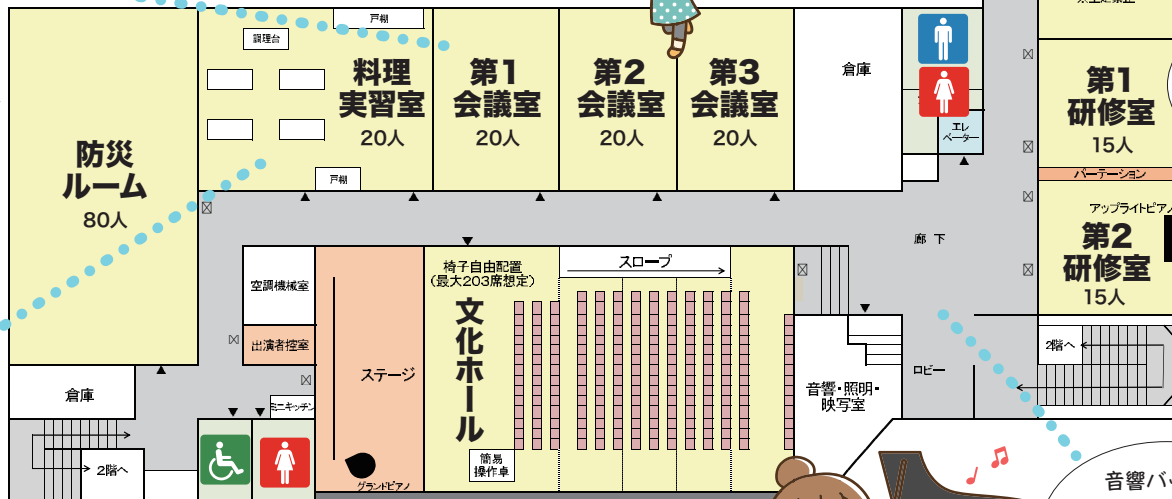

## 会議室

会議室1、2、3はほぼ同じ広さの会議室ですが、床や壁、机、椅子の色がそれぞれ違うので雰囲気が変わります。お好みのお部屋を選べます。

料理教室を  
オンライン配信!?  
キッチンスタジオ  
としても

## 料理実習室

ガスビルトインコンロ、ガス高速オーブンレンジが備わった調理台5台あります。

あい

八木市民センターの貸館施設は八木支所3階フロアに、事務室は八木支所1階フロアにあります。  
ここに掲載しておりますのは主な施設の写真です。  
貸館施設の詳細は裏面のQRコードから南丹市ホームページにて、各貸館施設の詳細情報を知ることができます。

## 文化ホール

コンサートや講演会が開催できます。大型プロジェクターも備え付けられ、音響・照明操作室からコントロールできます。座席は主催者側の意向で配置変更できます。