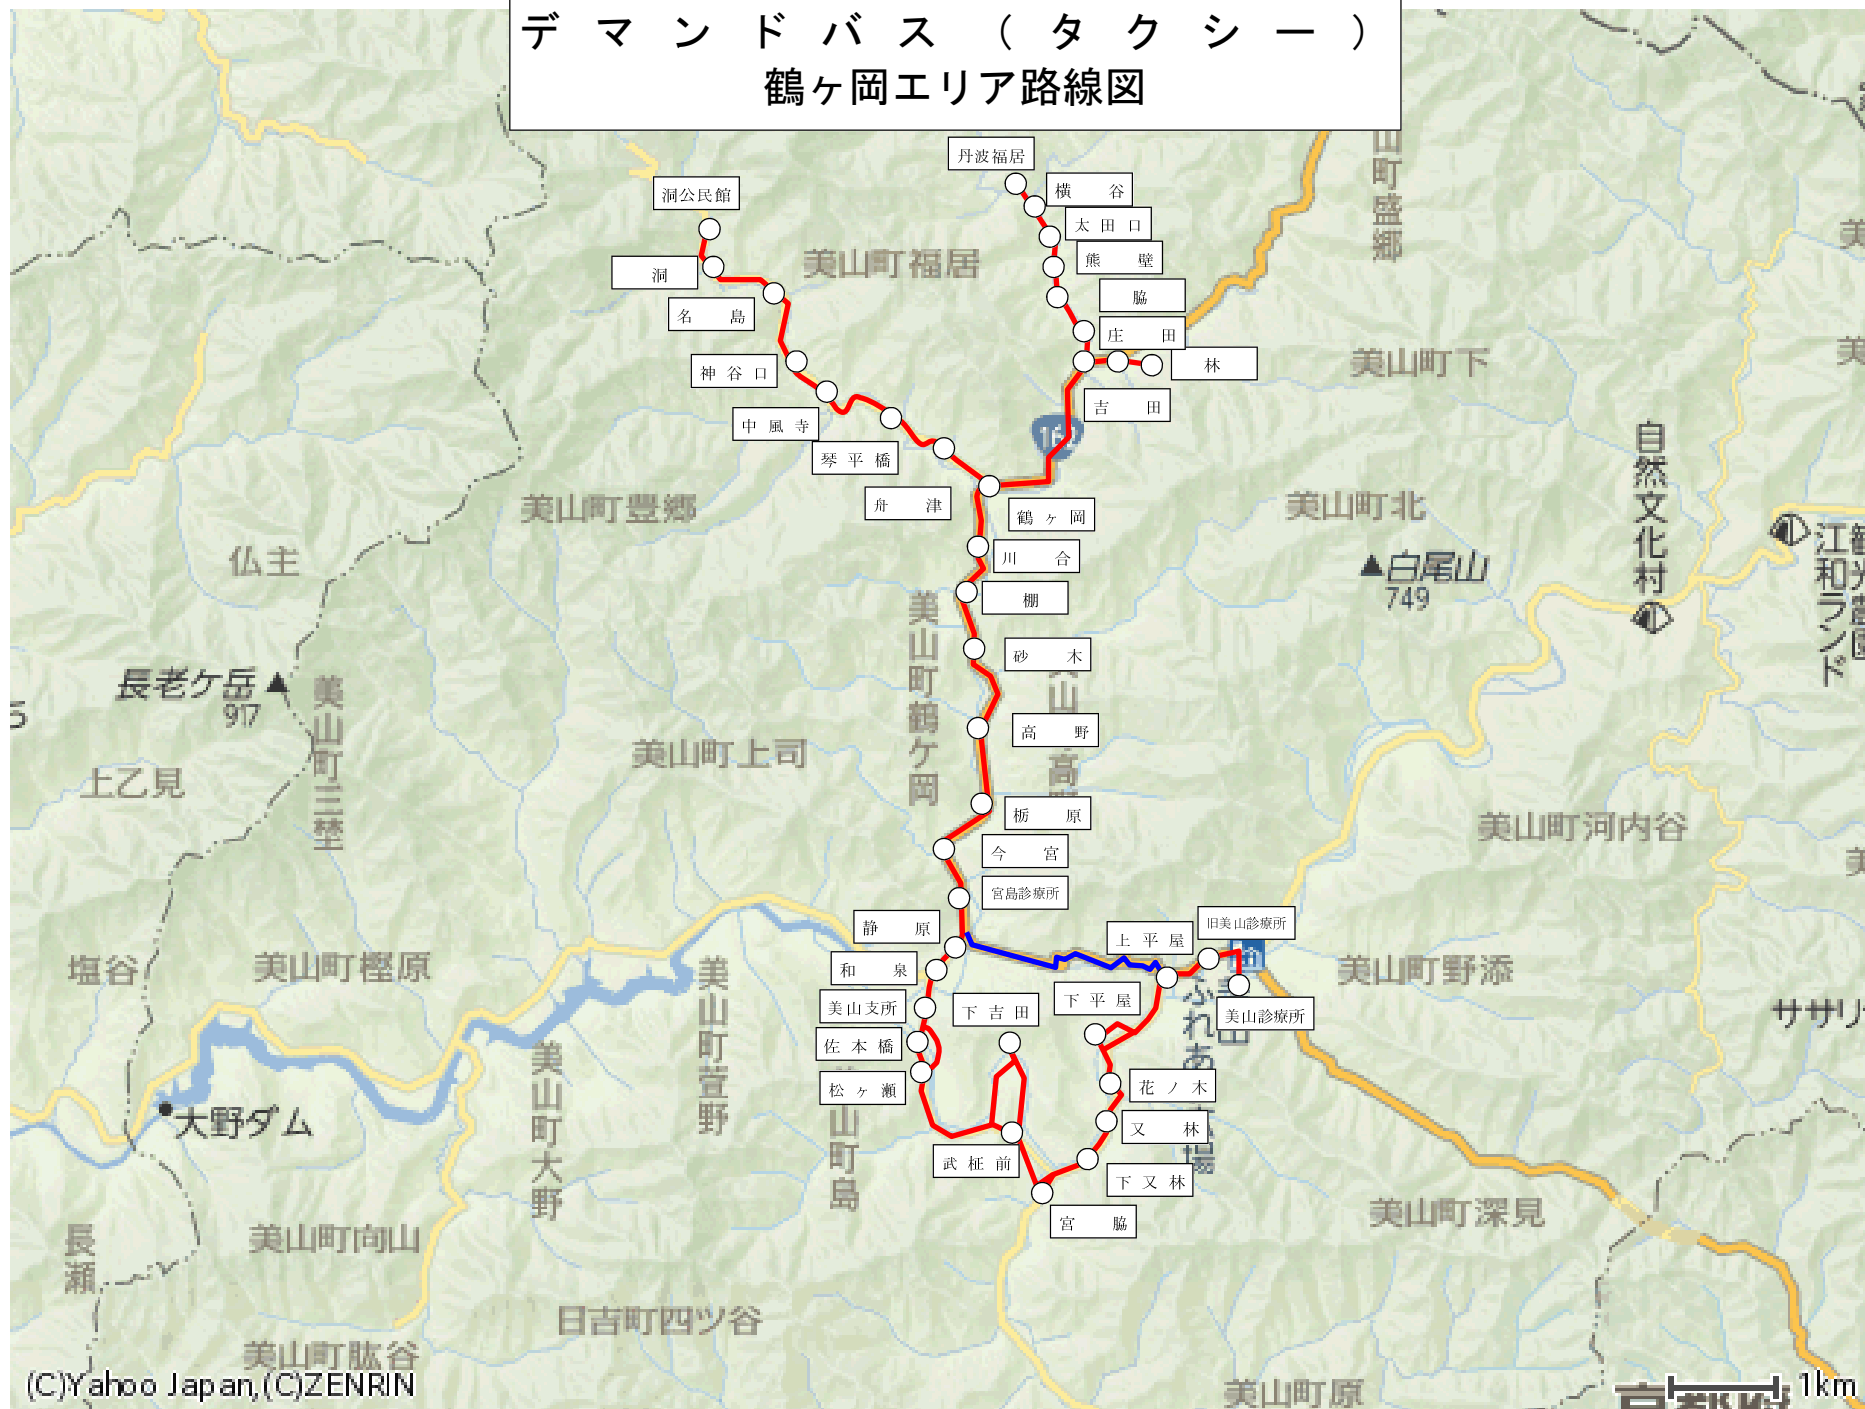

デマンドバス（タクシー）  
鶴ヶ岡エリア路線図

(C)Yahoo Japan,(C)ZENRIN