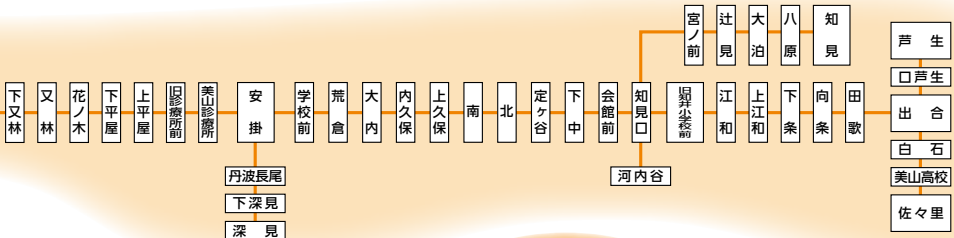

京北から知井方面行

Table with 4 columns and 12 rows showing train times for the 京北線. Includes stations like 周山, 下中, 京北病院玄関口, etc.

京北線

Table with 12 columns and 8 rows showing train times for the 京北線. Includes stations like 和泉, 美山支所前, 佐本橋, etc.

宮島から知井方面行

知井線

Table with 2 columns and 20 rows showing train times for the 知井線. Includes stations like 和泉, 美山支所前, 佐本橋, etc.

京北方面行

Table with 4 columns and 20 rows showing train times for the 京北線. Includes stations like 宮脇, 板橋, 海老坂, etc.

芦生・佐々里線

Table with 4 columns and 12 rows showing train times for the 芦生・佐々里線. Includes stations like 旧知井小学校前, 江和, 上下江, etc.

河内谷線・知見線

Table with 4 columns and 12 rows showing train times for the 河内谷線・知見線. Includes stations like 旧知井小学校前, 河内谷, 旧知井小学校前, etc.

美山町ゾーン

【注】※の便はスクール臨時便を運行するとき遅れが生じますので、事前にお問い合わせください。

月～金

鶴ヶ岡・大野・宮島地域

和知、大野から知井、宮島、京北、日吉駅方面行

大野線				
和知駅	7:55	13:33	16:33	18:01
長瀬	8:08	13:44	16:48	18:12
大野ダム	8:10	13:46	16:50	18:14
下櫻原	7:25	8:11	13:47	16:51
櫻原	7:25	8:11	13:47	16:51
向山橋	7:26	8:12	13:48	16:52
小淵	7:27	8:13	13:49	16:53
育成苑前	7:28	8:14	13:50	16:54
脇谷	7:29	8:15	13:51	16:55
下岩江	7:30	8:16	13:52	16:56
岩江	7:30	8:16	13:52	16:56
川谷	7:34	-	13:56	- 下りのみ
保育所前	7:39	8:17	14:01	16:57
大野	7:40	8:18	14:02	16:58
上大野	7:41	8:19	14:03	16:59
萱野橋	7:43	8:21	14:05	17:01
上野	7:45	8:23	14:07	17:03
和泉下	7:46	8:24	14:08	17:04
和泉	7:47	8:25	14:09	17:05