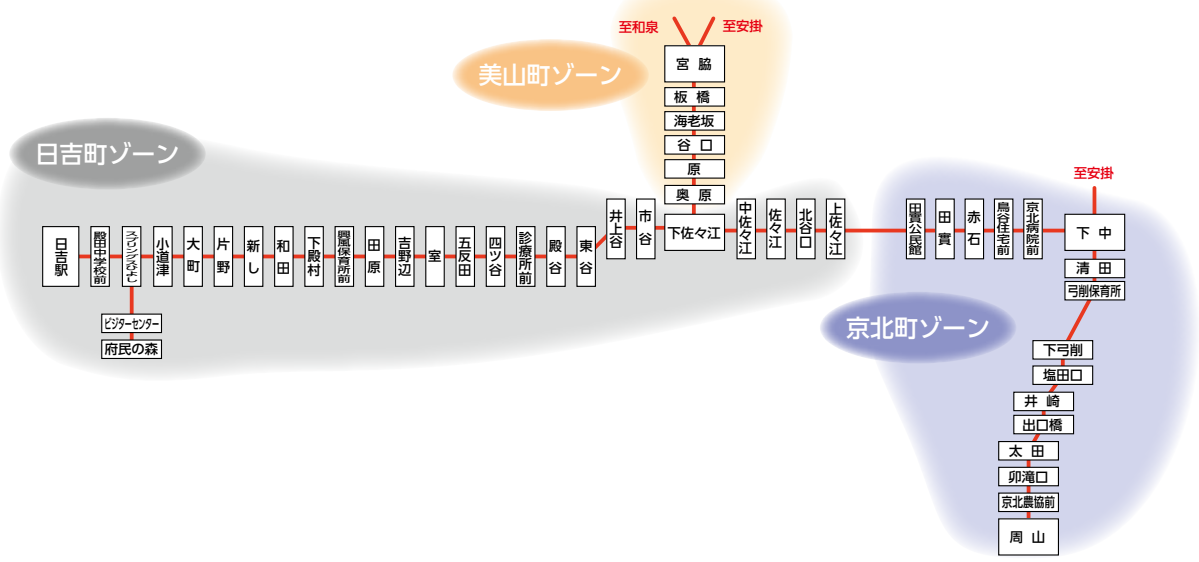

JR接続【和知駅】		
福知山駅発	8:53	- 16:55
和知駅着	9:32	- 17:31

京北から宮島、鶴ヶ岡、知井方面行

京北線						
周山	9:08					17:08
下中	9:17					17:17
京北病院前	9:22	12:35				17:22
上佐々江	9:29	12:42				17:29
下佐々江	9:33	12:46				17:33
原	9:37	12:50				17:37
谷口	9:38	12:51				17:38
海老坂	9:39	12:52				17:39
板橋	9:40	12:53				17:40
宮脇	9:41	10:41	12:54	15:13	15:41	16:13 17:41
武証前	9:43	10:43	12:56	15:15	15:43	16:15 17:43
下吉田	9:44	10:44	12:57	15:16	15:44	16:16 17:44
松ヶ瀬	9:45	10:45	12:58	15:17	15:45	16:17 17:45
佐本橋	-	-	-	-	-	-
美山文化ホール	-	-	-	-	-	-
美山支所前	9:46	10:46	12:59	15:18	15:46	16:18 17:46
和泉	9:47	10:47	13:00	15:19	15:47	16:19 17:47

鶴ヶ岡線				
和泉	9:47	10:47	15:47	17:47
静原	乗客がある場合のみ	乗客がある場合のみ	乗客がある場合のみ	乗客がある場合のみ
今原	乗客がある場合のみ	乗客がある場合のみ	乗客がある場合のみ	乗客がある場合のみ
高野	乗客がある場合のみ	乗客がある場合のみ	乗客がある場合のみ	乗客がある場合のみ
高砂	乗客がある場合のみ	乗客がある場合のみ	乗客がある場合のみ	乗客がある場合のみ
川合	乗客がある場合のみ	乗客がある場合のみ	乗客がある場合のみ	乗客がある場合のみ
鶴ヶ岡	乗客がある場合のみ	乗客がある場合のみ	乗客がある場合のみ	乗客がある場合のみ

宮島から知井方面行

京北線			
和泉	8:05	9:07	12:07
美山支所前	8:06	9:08	12:08
美山文化ホール	-	-	-
佐本橋	8:07	9:09	12:09
松ヶ瀬	8:08	9:10	12:10
下吉田	8:10	-	-
武証前	8:11	9:11	12:11
宮脇	8:13	9:13	12:13