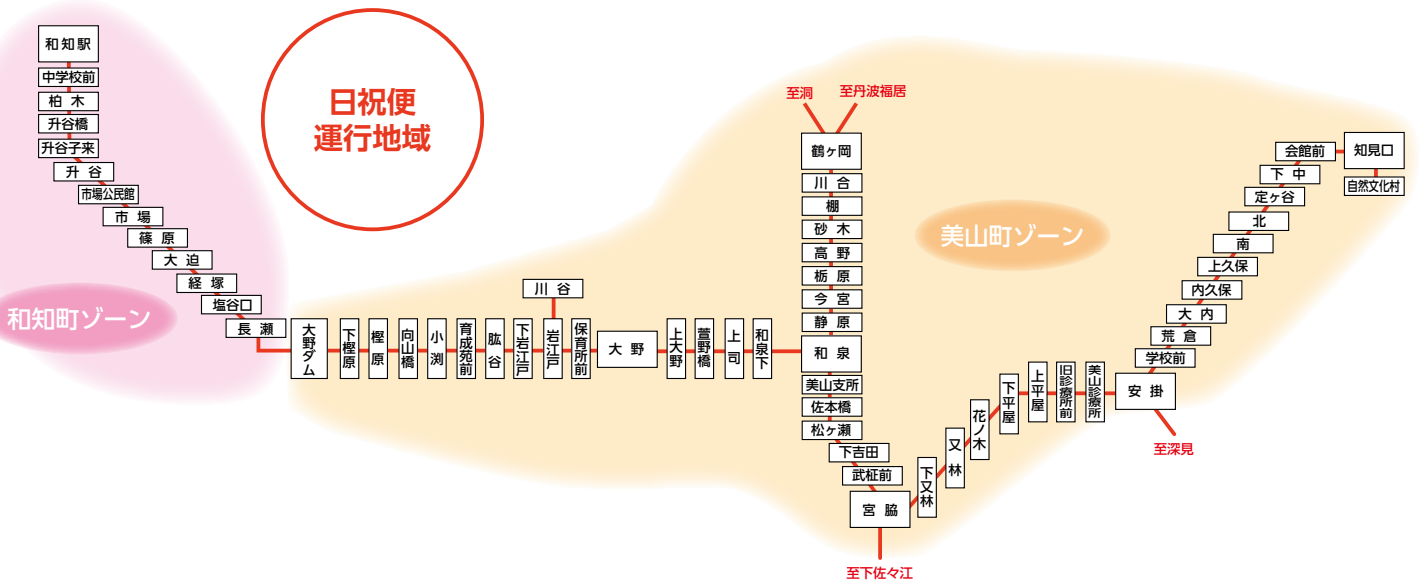

宮島から大野、和知方面行

大野線		
宮脇	9:13	14:13 16:13
武証前	9:15	14:15 16:15
下吉田	9:16	14:16 16:16
松ヶ瀬	9:17	14:17 16:17
佐本橋	9:16	14:17 16:17
美山文化ホール	-	-
美山支所前	9:18	14:18 16:18
和泉	9:19	14:19 16:19
和泉下	9:20	14:20 16:20
上司	9:21	14:21 16:21
萱野橋	9:23	14:23 16:23
上大野	9:25	14:25 16:25
大野	9:26	14:26 16:26
保育所前	9:27	14:27 16:27
川谷	-	-
岩江戸	9:27	14:27 16:27
下岩江戸	9:27	14:27 16:27
脇谷	9:28	14:28 16:28
育成苑前	9:29	14:29 16:29
小淵	9:30	14:30 16:30
向山橋	9:31	14:31 16:31
櫻原	9:32	14:32 16:32
下榎原	9:32	14:32 16:32
大野ダム	9:34	14:34 16:34
長瀬	9:36	14:36 16:36
和知駅	9:47	14:47 16:47

宮島から京北、日吉駅方面行

京北線						
和泉	8:05	9:07	12:07	14:07	15:07	16:07
美山支所前	8:06	9:08	12:08	14:08	15:08	16:08
美山文化ホール	-	-	-	-	-	-
佐本橋	8:07	9:09	12:09	14:09	15:09	16:09
松ヶ瀬	8:08	9:10	12:10	14:10	15:10	16:10
下吉田	8:10	-	-	-	-	-
武証前	8:11	9:11	12:11	14:11	15:11	16:11
宮脇	8:13	9:13	12:13	14:13	15:13	16:13
板橋	8:14	-	12:14	-	-	16:14
海老坂	8:15	-	12:15	-	-	16:15
谷口	8:16	-	12:16	-	-	16:16
原	8:17	-	12:17	-	-	16:17
下佐々江	8:21	-	12:21	-	-	16:21
上佐々江	8:25	-	12:25	-	-	16:25
京北病院前	8:32	-	12:32	-	-	16:32
下中	8:33	-	-	-	-	16:33
周山	8:42	-	-	-	-	16:42

★ 府民の森及びビジターセンターから乗車される場合は、あらかじめ日吉バス事務所へ電話予約いただくか、行ききのバスに乗車された際に運転手にお伝えください。(日祝の電話予約は16:00~16:15の間をお願いします)

日吉バス事務所 TEL 0771-72-0747

日吉ダム線	
府民の森	16:35
ビジターセンター	16:38
スプリングさひ	16:40

JR接続【和知駅】		
和知駅発	10:30	15:32 18:00
福知山駅着	11:03	16:09 18:45

JR接続【日吉駅】				
上り日吉駅発	10:06	13:05	15:05	16:05 17:05 17:58
京都駅着	10:52	13:52	15:52	16:53 17:53 19:04
下り日吉駅発	10:06	12:56	14:56	15:56 16:56 18:32
福知山駅着	11:03	14:04	16:09	17:02 18:06 19:36