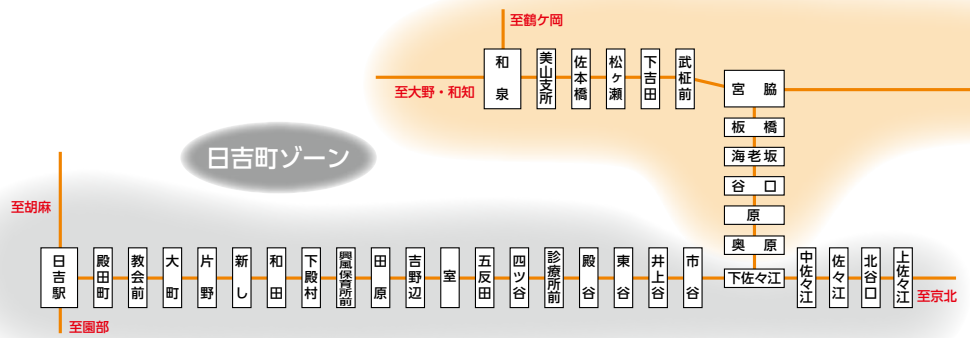

[注] ※の便はスクール臨時便を運行するときに遅れが生じますので、事前にお問い合わせください。

京北方面行

京北線

宮脇	8:10	12:10	14:47	17:20
板橋	8:11	-	14:48	17:21
海老坂	8:12	-	14:49	17:22
谷口	8:13	-	14:50	17:23
原	8:14	-	14:51	17:24
下佐々江	8:18	-	14:55	17:28
上佐々江	8:22	-	14:59	17:32
下又林	-	12:12	-	-
又林	-	12:13	-	-
花ノ木	-	12:14	-	-
下平屋	-	12:15	-	-
上平屋	-	12:16	-	-
旧診療所前	-	12:17	-	-
安掛	-	12:18	-	-
丹波長尾	-	12:19	-	-
下深見	-	12:20	-	-
深見	-	12:21	-	-
京北病院玄関口	8:29	12:41	15:06	17:39
京北病院前	8:30	12:42	15:07	17:40
下中	-	-	15:08	17:41
周山	-	-	15:17	17:50

京北から日吉駅方面行

京北線

周山	15:37	18:29		
下中	15:46	18:38		
京北病院玄関口	15:47	18:39		
京北病院前	8:30	13:17	15:51	18:43
上佐々江	8:37	13:24	15:58	18:50
下佐々江	8:41	13:28	16:02	18:54
原	8:45	13:32	16:06	18:58
谷口	8:46	13:33	16:07	18:59
海老坂	8:47	13:34	16:08	19:00
板橋	8:48	13:35	16:09	19:01
宮脇	8:49	13:36	16:10	19:02

JR接続【園部駅】

園部駅発	8:00	18:20
京都駅着	8:45	19:04

園部駅、日吉駅から五ヶ荘、知井方面行

Table with 12 columns and 30 rows showing train times for the 美山園部線・五ヶ荘線. Includes stations like 園部駅, 木崎町, 園部高校前, etc.

JR接続【園部駅】
京都駅発 7:08 17:18
園部駅着 7:54 18:08