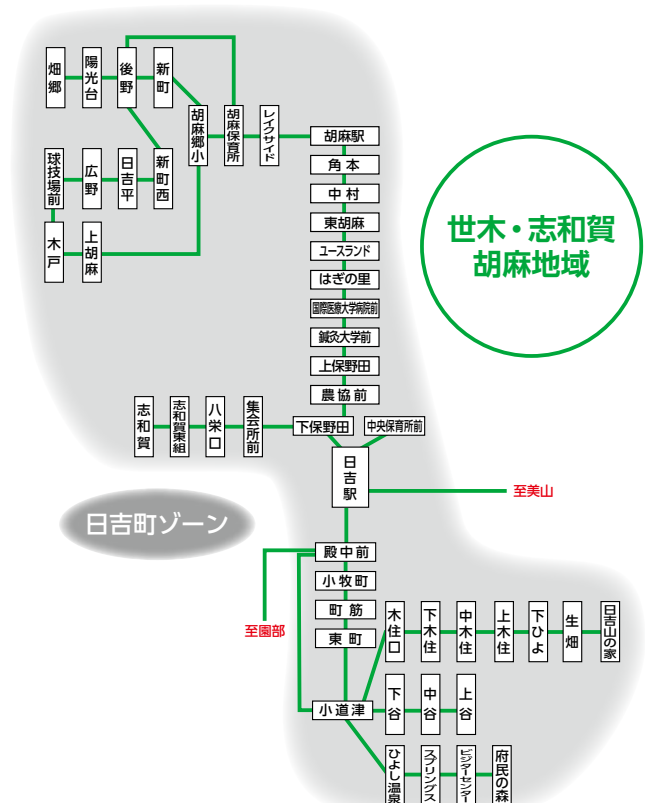

世木線《世木及び中世木方面行》

	月曜日～土曜日ダイヤ				
	水曜のみ	土曜運休	土曜運休	土曜は 日吉駅発	
中央保育所				16:00	
日吉駅	12:05	15:10	15:15	16:07	16:25
殿田中学校前	12:06	15:11	15:16	16:08	16:26
小牧町	-	15:12	-	16:09	-
町筋	-	15:13	-	16:10	-
東町	-	15:14	-	16:11	-
小道津	12:09	15:16	-	16:13	-
木住口	12:12	15:19	-	16:16	-
下木住	12:12	15:19	-	16:16	-
中木住	12:14	15:21	-	16:18	-
上木住	12:15	15:22	-	16:19	-
下ひよ	12:16	15:23	-	16:20	-
生畑	12:17	15:24	-	16:21	-
日吉山の家(着)	12:18	15:25	-	16:22	-
日吉山の家(発)	12:19		-		-
生畑	12:20		-		-
下ひよ	12:21		-		-
上木住	12:23		-		-
中木住	12:24		-		-
下木住	12:25		-		-
木住口	12:25		-		-
小道津	12:27		15:19		16:29
下谷	12:30		15:22		16:32
中谷	12:31		15:23		16:33
上谷	12:33		15:25		16:35

JR接続【胡麻駅】

上り胡麻駅発	8:45	11:45	15:45	16:45	8:45	11:45	16:45
下り胡麻駅発	8:43	12:10	16:10	17:10	8:43	12:10	17:10

志和賀線
《志和賀方面行》

	月曜日～土曜日ダイヤ		
		土曜日 運休	
日吉駅	12:05	14:58	16:05
中央保育所前	12:06	14:59	16:06
下保野田集会所前	12:07	15:00	16:07
八栄口	12:09	15:02	16:09
志和賀東組	12:11	15:04	16:11
志和賀	12:12	15:05	16:12

日吉ダム線
《ひよし温泉方面行》

	月曜日～土曜日ダイヤ		
日吉駅	10:10	11:00	12:00
殿田中学校前	10:11	11:01	12:01
小道津	10:14	11:04	12:04
ひよし温泉	10:15	11:05	12:05
スプリングスひよし	10:17		
ビジターセンター	10:20		
府民の森	10:23		

- ★「府民の森」へ行かれる場合、乗車時に行先を運転手に伝えてください。
- ★日吉ダム線は、「スプリングスひよし」が休業の場合は「運休」します。

月～金

知井・平屋・五ヶ荘地域

京北線

宮武下	8:49	9:10	10:10	11:37	12:20	12:47	13:47	13:55	16:10	17:57	19:02
知見口	8:51	9:12	10:12	11:39	12:22	12:49	13:49	13:57	16:12	17:59	19:04
下松ヶ本	8:52	9:13	10:13	11:40	12:23	12:50	13:50	13:58	16:13	18:00	19:05
佐美山支所前	8:53	9:14	10:14	11:41	12:24	12:51	13:51	13:59	16:14	18:01	19:06
和泉	8:54	9:15	10:15	11:42	12:25	12:52	13:52	14:00	16:15	18:02	19:07
和泉	8:55	9:16	10:16	11:43	12:26	12:53	13:53	14:01	16:16	18:03	19:08