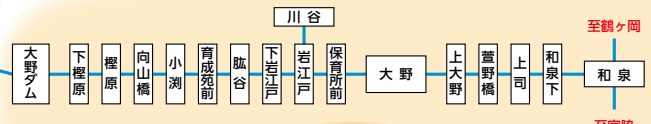

JR接続【園部駅】		
園部駅発	8:00	18:20
京都駅着	8:45	19:04

JR接続【日吉駅】										
上り日吉駅発	7:58	9:34	10:06	13:05	14:05	15:05	16:05	17:05	17:58	
京都駅着	8:57	10:21	10:52	13:52	14:52	15:52	16:53	17:53	19:04	
下り日吉駅発	7:41	9:02	10:06	12:56	13:56	14:56	15:56	16:56	18:32	
福知山駅着	8:38	-	11:03	14:04	-	16:09	17:02	18:06	19:36	

- 和知駅
- 中学校前
- 和木
- 升谷橋
- 升谷子架
- 升谷
- 市場公民館
- 市場
- 篠原
- 大迫
- 経塚
- 塩谷口
- 長瀬

和知町ゾーン

美山町ゾーン