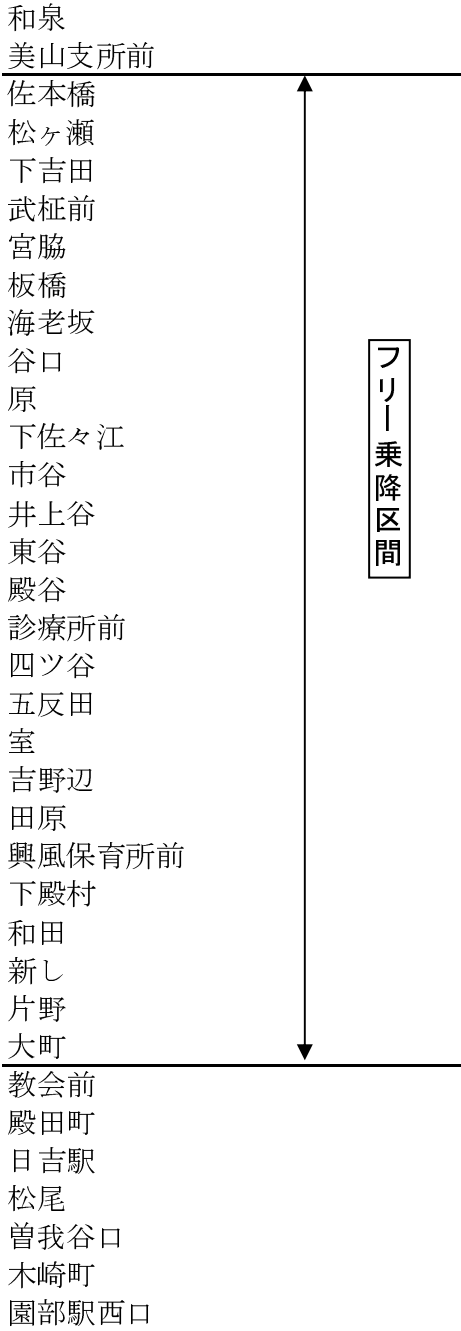

フリー乗降区間(案)

1 五ヶ荘線

2 世木線

フリー乗降区間(案)

3 胡麻・志和賀線

5 京北線(神楽坂経由)

4 日吉ダム線

フリー乗降区間(案)

5 京北線 (深見経由)

6 知井線

フリー乗降区間(案)

7 大野線

8 宮島線

9 鶴ヶ岡線

フリー乗降区間(案)

1 0 佐々里線

1 3 福居線

1 1 知見線

1 4 河内谷線

1 5 川谷線

1 2 芦生線

フリー乗降区間(案)

1 6 美山園部線

1 6 美山園部線(日祝)