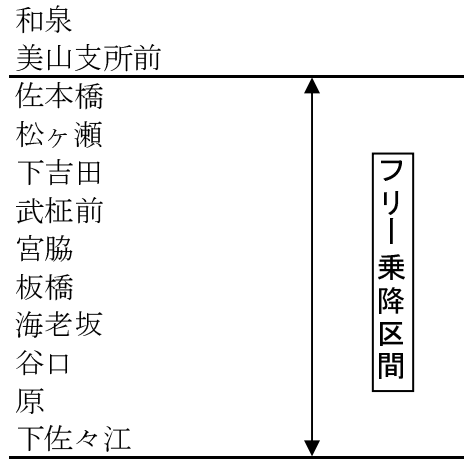

フリー乗降区間(案)

1 五ヶ荘線

2 世木線

フリー乗降区間(案)

3 胡麻・志和賀線

5 京北線(神楽坂経由)

4 日吉ダム線

フリー乗降区間(案)

5 京北線 (深見経由)

6 知井線

フリー乗降区間(案)

7 大野線

8 宮島線

9 鶴ヶ岡線

フリー乗降区間(案)

1 0 佐々里線