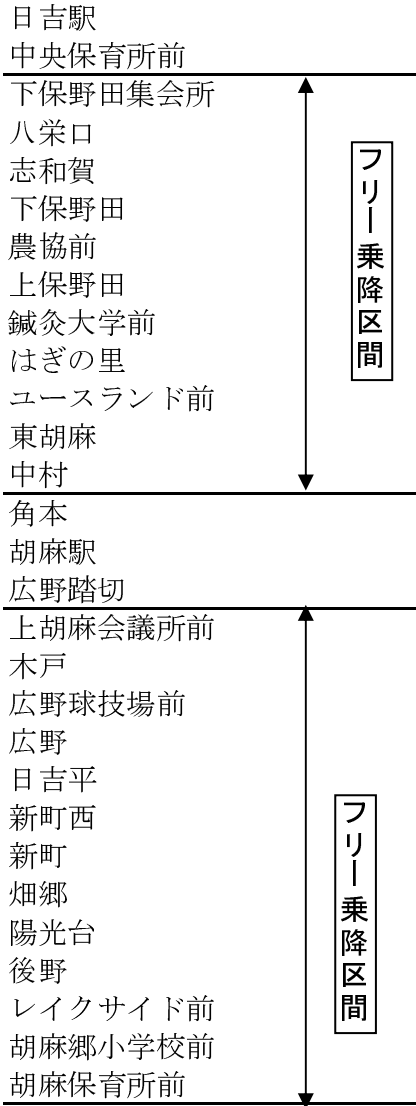

フリー乗降区間(案)

1 五ヶ荘線

2 世木線

フリー乗降区間(案)

3 胡麻・志和賀線

5 京北線(神楽坂経由)

4 日吉ダム線

フリー乗降区間(案)

5 京北線 (深見経由)

6 知井線

フリー乗降区間(案)

7 大野線

8 宮島線

9 鶴ヶ岡線

フリー乗降区間(案)

1 0 佐々里線