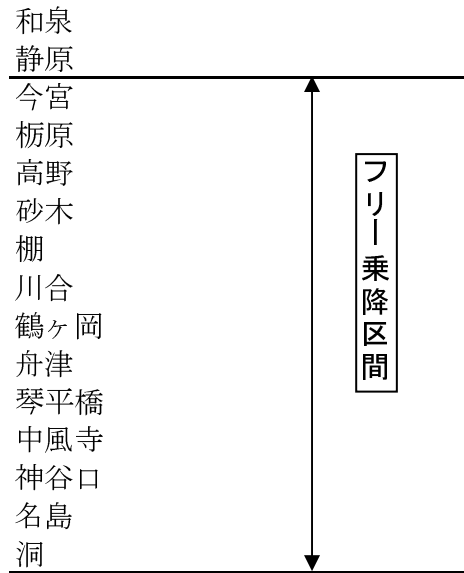

フリー乗降区間(案)

1 五ヶ荘線

2 世木線

フリー乗降区間(案)

3 胡麻・志和賀線

5 京北線(神楽坂経由)

4 日吉ダム線

フリー乗降区間(案)

5 京北線 (深見経由)

6 知井線

フリー乗降区間(案)

7 大野線

8 宮島線

9 鶴ヶ岡線

フリー乗降区間(案)

1 0 佐々里線