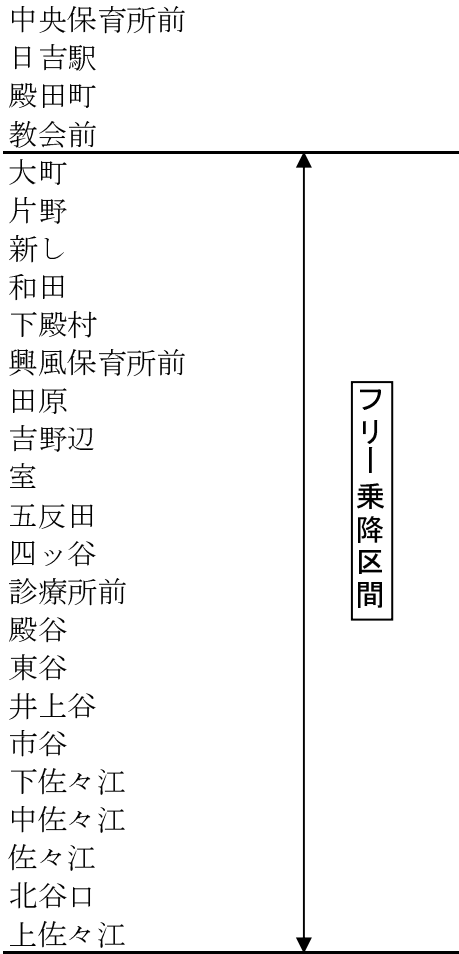

フリー乗降区間(案)

1 五ヶ荘線

2 世木線

フリー乗降区間(案)

3 胡麻・志和賀線

5 京北線(神楽坂経由)

4 日吉ダム線

フリー乗降区間(案)

5 京北線 (深見経由)

6 知井線

フリー乗降区間(案)

7 大野線

8 宮島線

9 鶴ヶ岡線

フリー乗降区間(案)

1 0 佐々里線