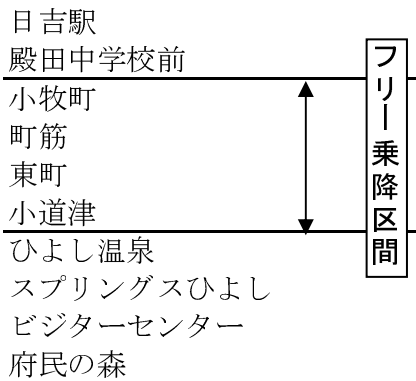

フリー乗降区間(案)

1 五ヶ荘線

2 世木線

フリー乗降区間(案)

3 胡麻・志和賀線

5 京北線(神楽坂経由)

4 日吉ダム線

フリー乗降区間(案)