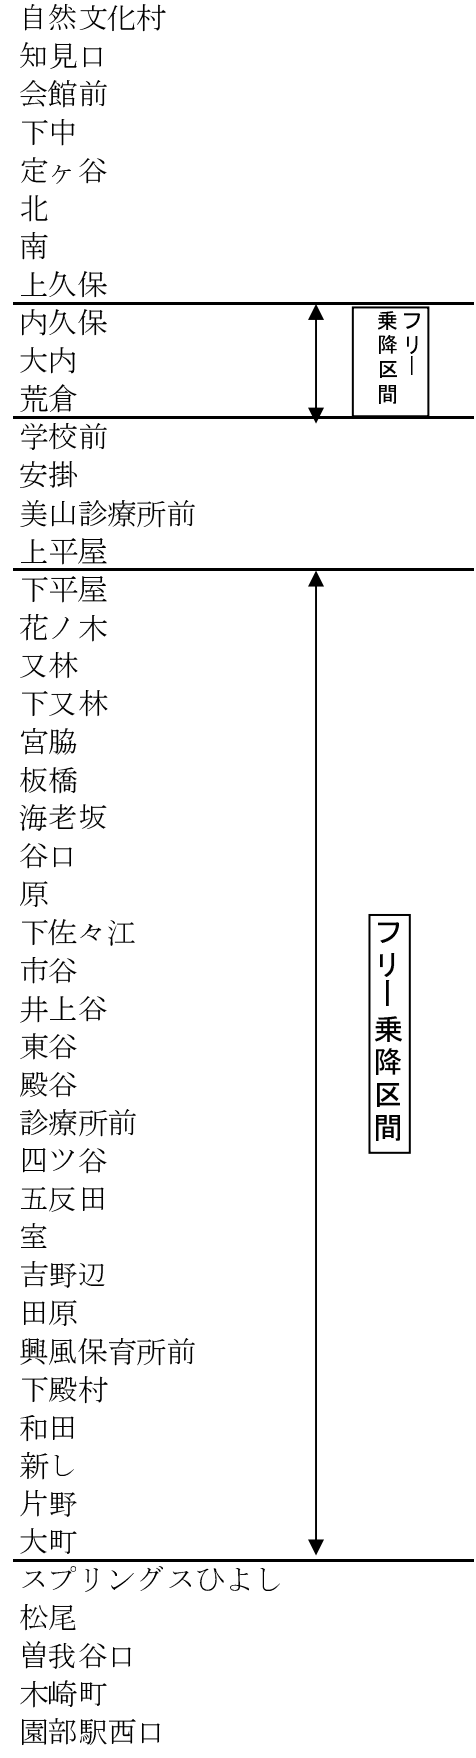

フリー乗降区間(案)

1 6 美山園部線

1 6 美山園部線(日祝)

フリー乗降区間

フリー乗降区間