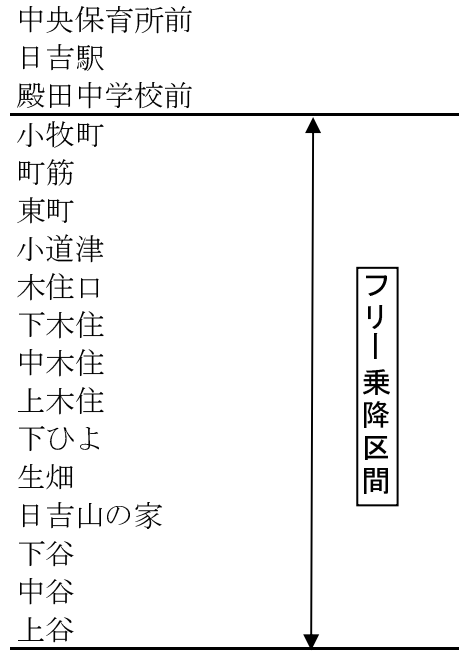

フリー乗降区間(案)

1 五ヶ荘線

2 世木線

フリー乗降区間(案)

3 胡麻・志和賀線

5 京北線(神楽坂経由)

4 日吉ダム線

フリー乗降区間(案)