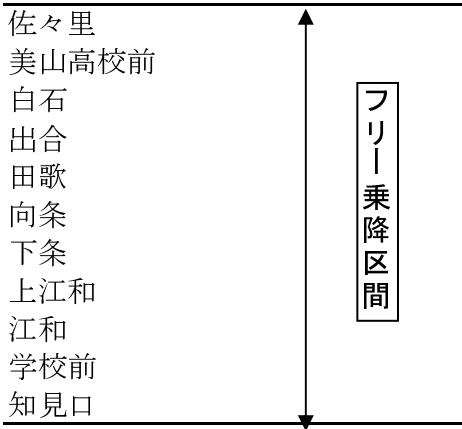

フリー乗降区間(案)

1 五ヶ荘線

2 世木線

フリー乗降区間(案)

3 胡麻・志和賀線

5 京北線(神楽坂経由)

4 日吉ダム線

フリー乗降区間(案)

5 京北線 (深見経由)

6 知井線

フリー乗降区間(案)

7 大野線

8 宮島線

9 鶴ヶ岡線

フリー乗降区間(案)

1 0 佐々里線