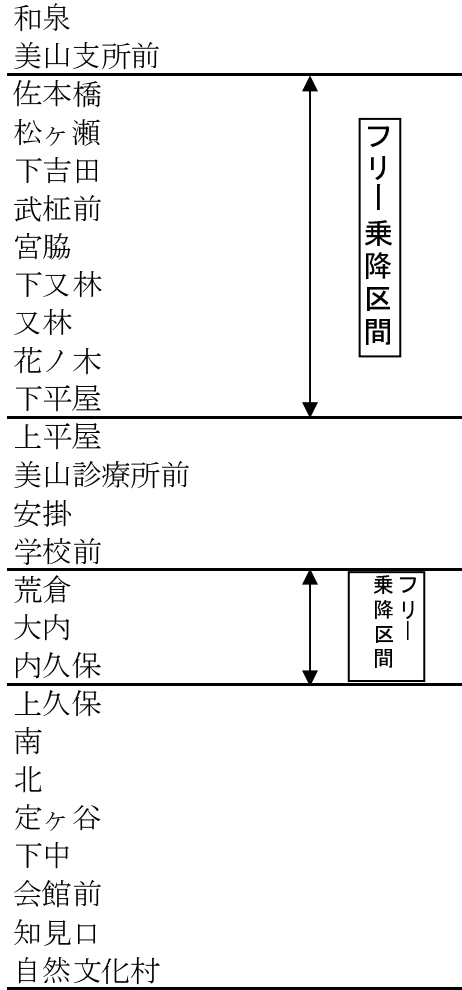

フリー乗降区間(案)

1 五ヶ荘線

2 世木線

フリー乗降区間(案)

3 胡麻・志和賀線

5 京北線(神楽坂経由)

4 日吉ダム線

フリー乗降区間(案)

5 京北線 (深見経由)

6 知井線

フリー乗降区間(案)

7 大野線

8 宮島線

9 鶴ヶ岡線

フリー乗降区間(案)

1 0 佐々里線