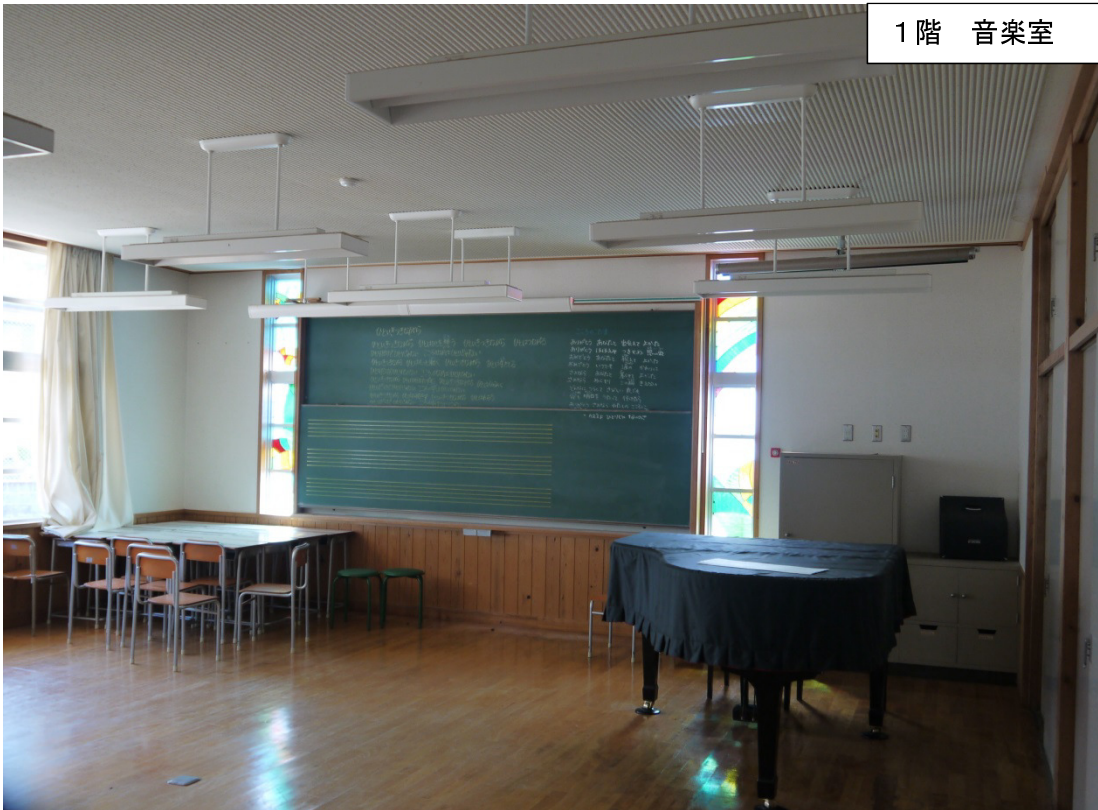

旧鶴ヶ岡小学校 写真

正面玄関側（市道側）から撮影

正面玄関側（市道側）から撮影2

校舎棟

中庭

1階 音楽室

1階 コンピューター室

1階 多目的ルーム

1階 食堂

1階 理科室

2階廊下

2階 普通教室

階段